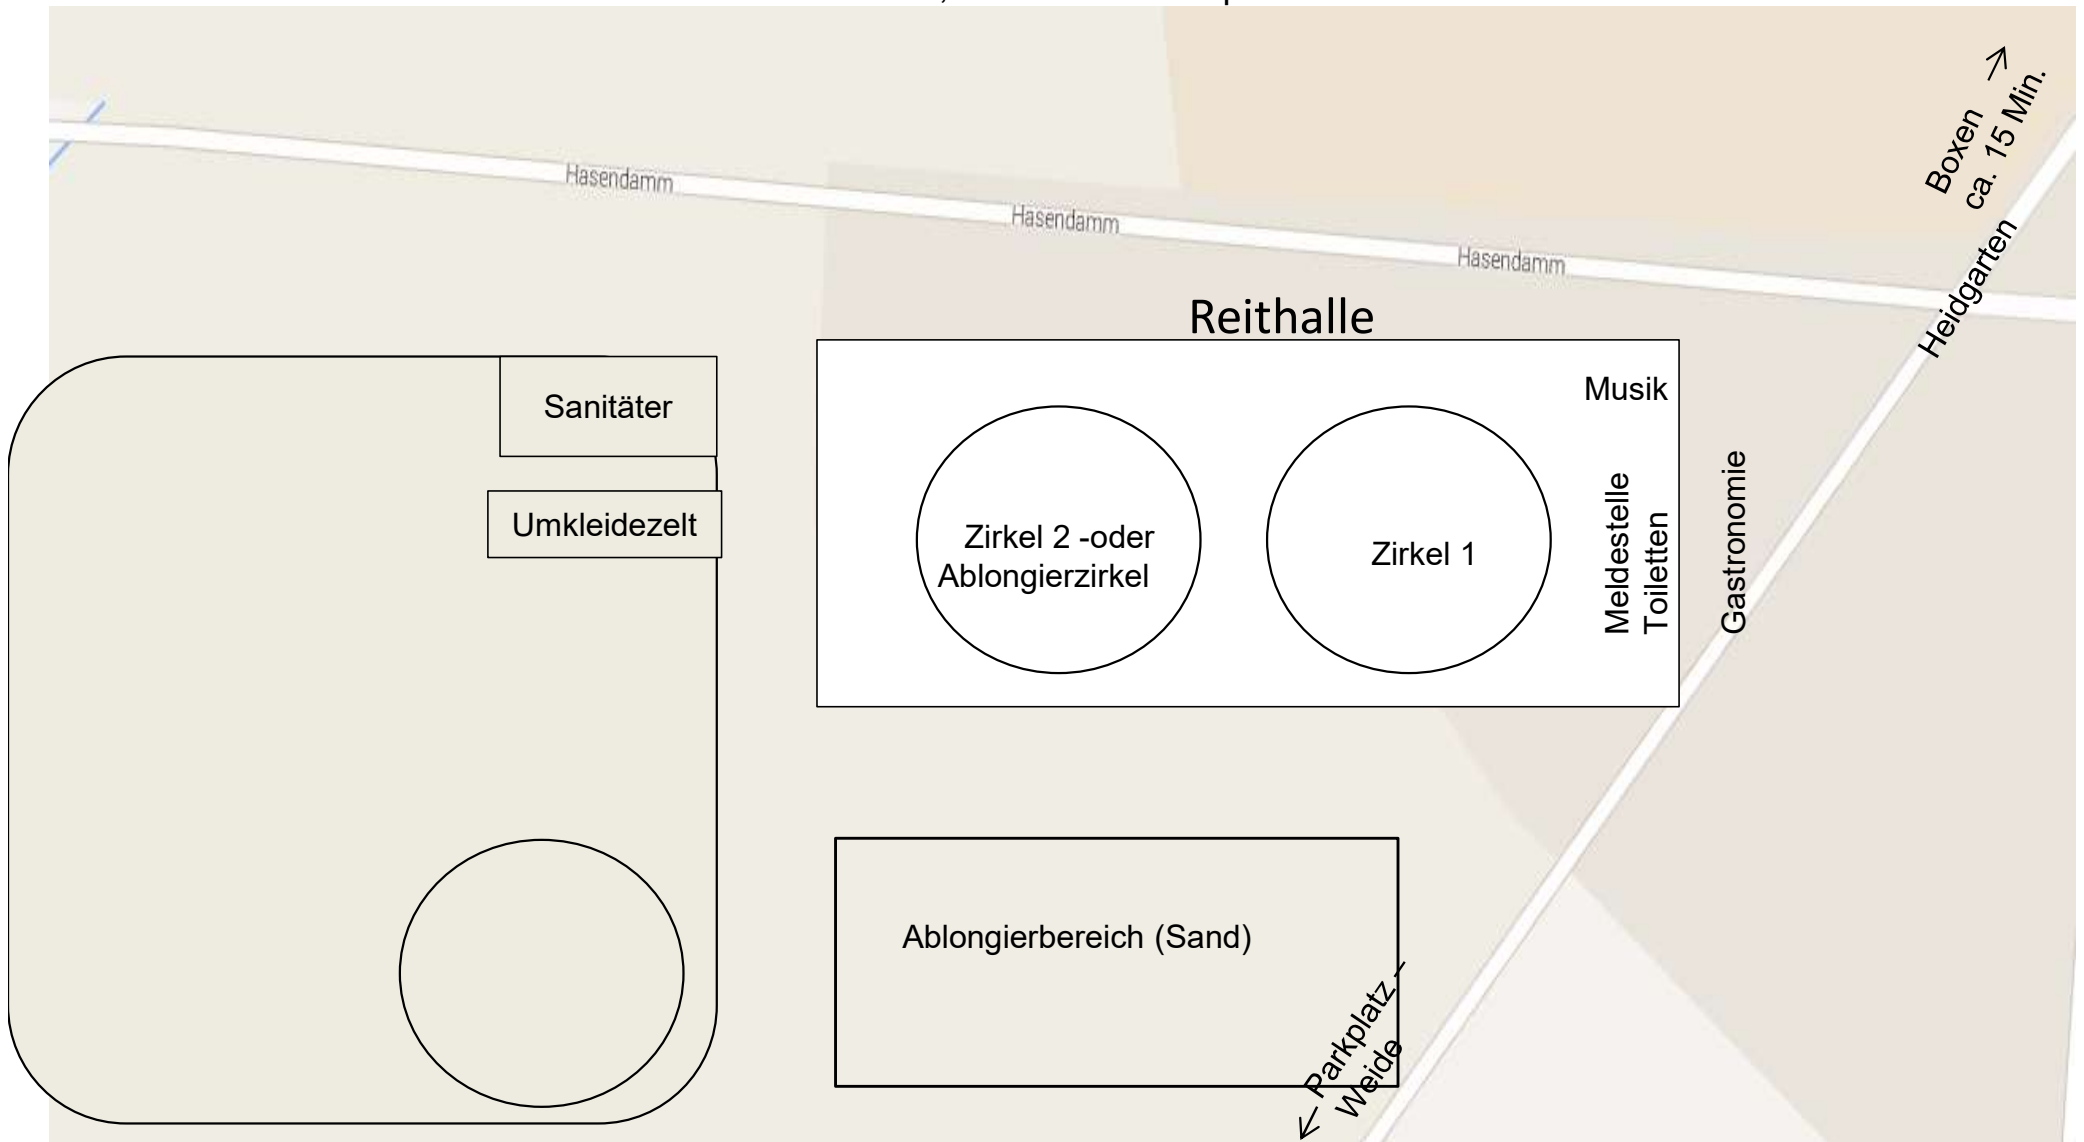

Voltigier- und Reitverein Arpke e.V.

Hasendamm 135, 31275 Lehrte -Arpke

Voltigier- und Reitverein Arpke e.V.

Hasendamm 135, 31275 Lehrte -Arpke

Voltigier- und Reitverein Arpke e.V.

Hasendamm 135, 31275 Lehrte -Arpke